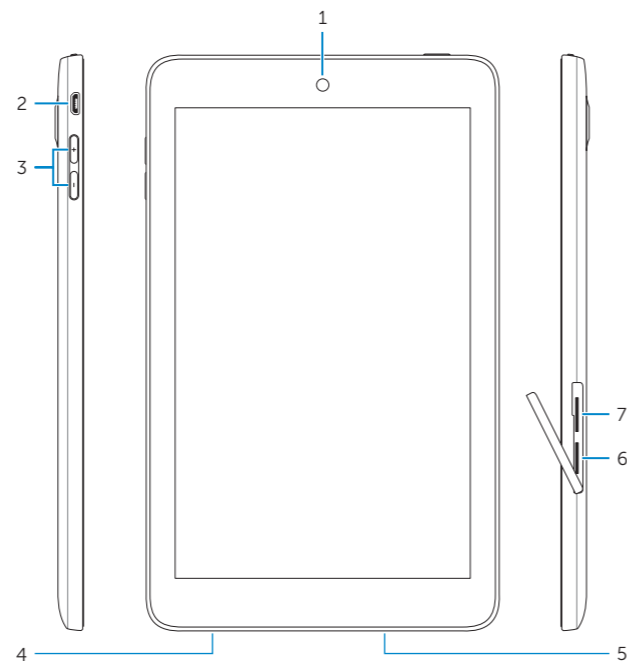

Model

รุ่น

dell.com/support

dell.com/support/manuals

dell.com/contactdell

dell.com/regulatory_compliance

Venue 7: T01C/T01C001, T01C002

Venue 8: T02D/T02D001, T01D002

Venue 7/Venue 8

Features

功能部件 | 功能 | Fitur | คุณสมบัติ

1. Front camera
2. Micro-USB port
3. Volume buttons (2)
4. Service Tag label
5. Speaker
6. MicroSD-card slot
7. Micro-SIM card slot (HSPA+ models only)
8. Power button
9. Microphone
10. Headset port
11. Rear camera

1. 正面相機
2. Micro-USB 連接埠
3. 音量按鈕 (2)
4. 服務標籤
5. 喇叭
6. MicroSD 卡插槽
7. Micro-SIM 卡插槽 (僅限 HSPA+ 機型)
8. 電源按鈕
9. 麥克風
10. 耳麥連接埠
11. 背面相機

1. 前置摄像头
2. 微型 USB 端口
3. 音量按钮 (2 个)
4. 服务标签
5. 扬声器
6. MicroSD 卡插槽
7. Micro-SIM 卡插槽 (仅限于 HSPA+ 型号)
8. 电源按钮
9. 麦克风
10. 耳机端口
11. 后置摄像头