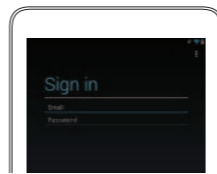

連接電源線並啟動平板電腦

Sambungkan kabel daya dan aktifkan tablet Anda

เชื่อมต่อสายพลังงานและเปิดแท็บเล็ตของคุณ

2 Finish Android setup

完成 Android 设置

完成 Android 設定

Selesaikan pengaturan Android

ดำเนินการตั้งค่า Android ให้แล้วเสร็จ

Connect to your network.

连接到网络。

連接網路。

Sambungkan ke jaringan Anda.

เชื่อมต่อกับเครือข่ายของคุณ

Sign in to your account or create a new account.

登录您的帐户或创建一个新帐户。

登入您的帳號或建立新帳號。